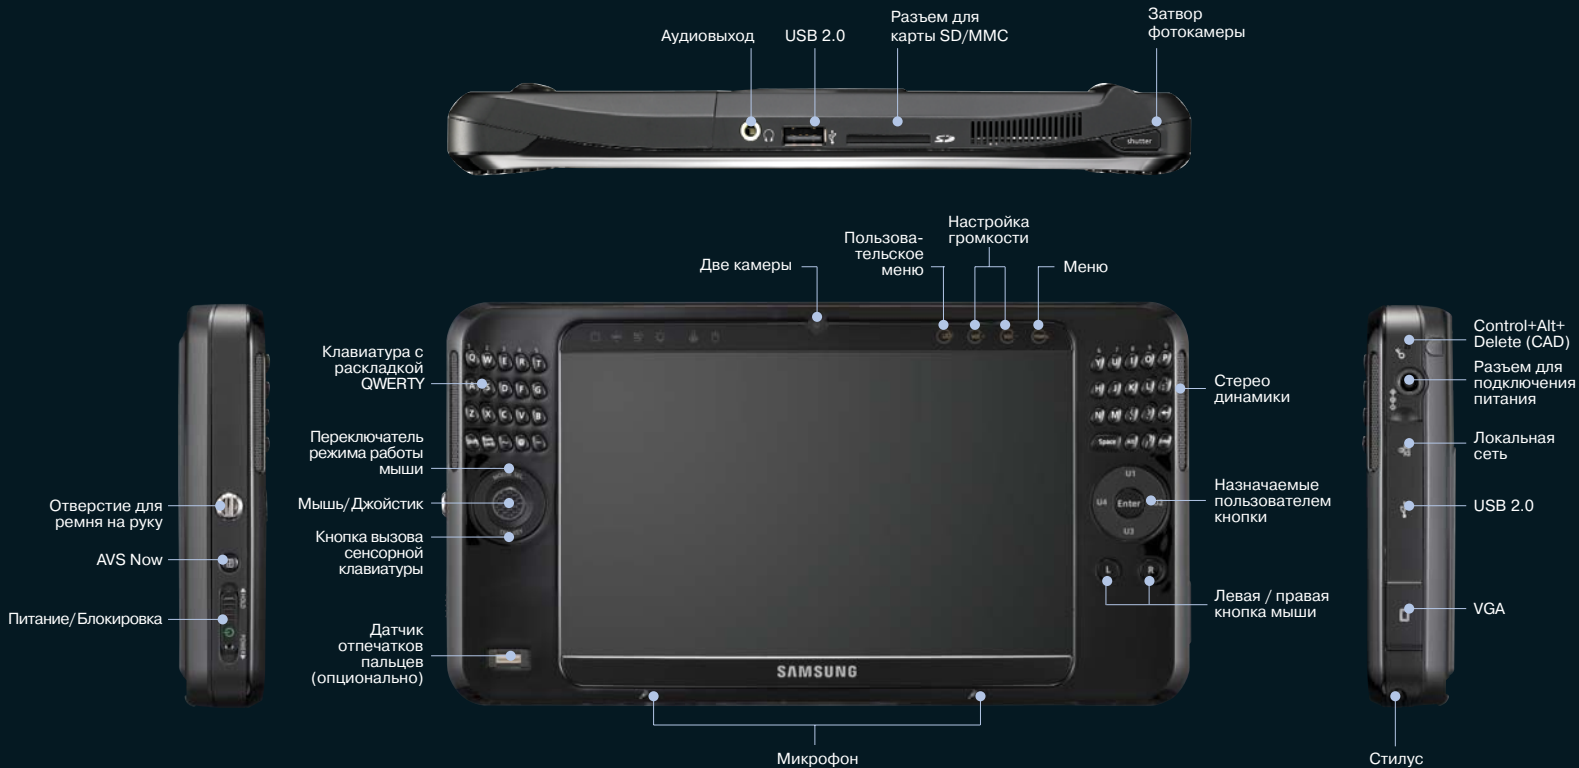

ультрамобильный ноутбук Q1Ultra

Разнообразные варианты подключения

Функция Bluetooth позволяет подключать к Q1 Ultra мобильные телефоны, ноутбуки, наушники и другие устройства, поддерживающие этот стандарт. А возможность проводного и беспроводного подключения к локальной сети делает работу с Интернетом еще более простой и удобной даже на значительном удалении от офиса.

Bluetooth

Проводная
сеть

Беспровод-
ная сеть

Загрузка данных

Порт USB 2.0 позволяет легко подключать к Q1 Ultra разнообразные цифровые устройства. Благодаря разъему для карт памяти 2-в-1 вы сможете загружать в Q1Ultra еще больше фотографий, музыкальных файлов и видеороликов, не используя при этом специальных устройств для чтения карт памяти.

Samsung рекомендует ОС Windows Vista™ Business

Новый стильный дизайн

Samsung рекомендует ОС Windows Vista™ Business

Аксессуары

Сумка через плечо

Сумка на ремне

Ремень на руку

Чехол