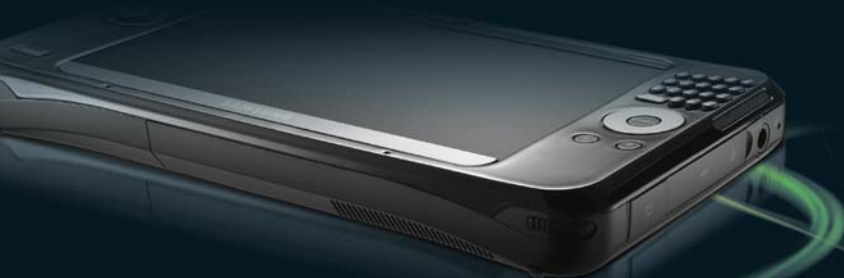

Samsung рекомендует ОС Windows Vista™ Business

представьте сверхмобильность

ультракомпактный ноутбук Q1Ultra

Исключительная практичность и великолепный дизайн

Обладатель Q1Ultra всегда выглядит стильно. Немудрено — одного взгляда на черный глянцевый корпус этого ноутбука достаточно, чтобы оценить эргономичность и изящество его дизайна. Но Q1Ultra — это не только стиль: используя клавиатуру с раскладкой QWERTY и стилус, вы можете немедленно приступить к продуктивной мобильной работе, не приобретая никаких дополнительных аксессуаров.

Черный глянцевый корпус

Эргономичный дизайн

Клавиатура с раскладкой QWERTY

Увеличенный срок службы аккумулятора

Q1Ultra отлично умеет запасать энергию. Даже стандартного 4,5-часового аккумулятора вполне достаточно для того, чтобы полноценно использовать компьютер в пути, а дополнительного аккумулятора с 6 ячейками хватит более чем на 8,5 часов работы.